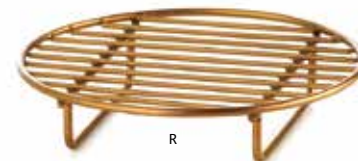

Brass Plate Rectangle

IHP009R/Brass/India
¥1,850(3) W12.5×D9.5×H0.7cm

Brass Plate Square

ブラスプレート 正方形
IHP009S/Brass/India
¥1,350(4) W10×D10×H1cm

Brass Plate Rectangle L

ブラスプレート 長方形L
IHP009R-L/Brass/India
¥2,600(3) W20×D10×H0.7cm

RE

Brass Wire Stand

ブラス ワイヤースタンド
IHP012/Brass/India
(RE) ¥2,700(2) W21×D12×H2cm
(R) ¥2,400(2) Ø15×H2cm

R