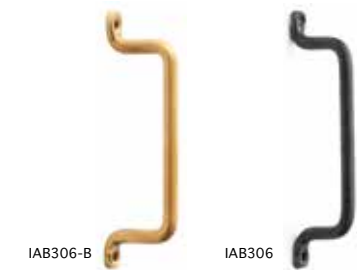

(S) ¥600(6) Ø2×D2cm

(M) ¥1,000(6) Ø2.5×D2.5cm

(L) ¥1,300(6) Ø3×D3cm

Iron Towel Bar

アイアン タオル バー

IAB305 / Iron / India

(S) ¥1,300(2) W21.5×D5.5×H3cm

(M) ¥2,100(2) W51.5×D5.5×H3cm

(L) ¥2,400(2) W70×D5.5×H3cm

Brass Towel Bar

ブラス タオル バー

IAB305 / Brass / India

(S) ¥2,600(2) W21.5×D5.5×H3cm

(M) ¥4,200(2) W51.5×D5.5×H3cm

(L) ¥4,800(2) W70×D5.5×H3cm

Toilet Paper Holder

トイレトーパーホルダー

IAB304-B ¥2,200(2)/Brass

IAB304 ¥1,300(2)/Iron

W14×D7.5×H1.5cm/India

Handle

ハンドル

IAB306-B ¥1,400(4)/Brass

IAB306 ¥700(4)/Iron

W1×D3.5×H12.5cm/India

Single Hook

シングルフック

IAB309/India

(S-B) ¥600(6)/H7.5×D4cm/Brass

(S-I) ¥450(6)/H7.5×D4cm/Iron

(M-B) ¥700(6)/H10×D6cm/Brass

(M-I) ¥500(6)/H10×D6cm/Iron