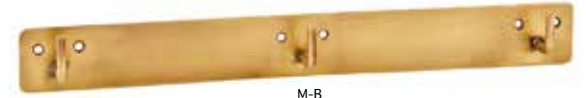

Brass Coffee Filter Holder

ブラス コーヒーフィルターホルダー

IHB191 / Brass / India
¥2,800(2) W12×D4×H19.5cm

Brass Paper Holder

ブラス ペーパーホルダー

IHP014/Brass/India
¥6,300(1) Ø13×H27cm

Plate Hook

ブラス プレートフック

IAB322/India

(S-B) ¥600(2) / W3.5×D3×H3.5cm / Brass

(S-I) ¥450(2) / W3.5×D3×H3.5cm / Iron

(M-B) ¥700(2) / W31×D3×H3.5cm / Brass

(M-I) ¥500(2) / W31×D3×H3.5cm / Iron

Brass Knobs

ブラス ノブ

IAB314/Brass/India