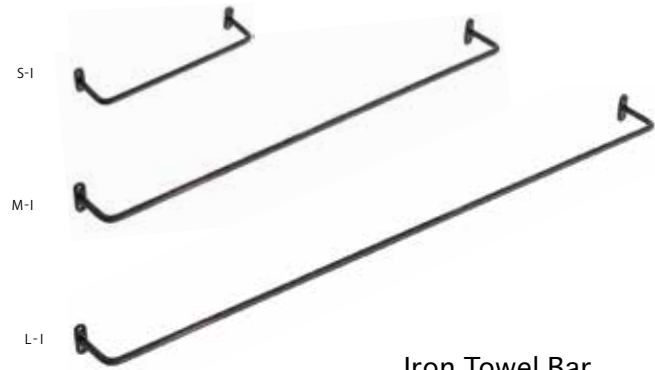

IAB322/India

(S-B) ¥600(2) / W3.5×D3×H3.5cm / Brass

(S-I) ¥450(2) / W3.5×D3×H3.5cm / Iron

(M-B) ¥700(2) / W31×D3×H3.5cm / Brass

(M-I) ¥500(2) / W31×D3×H3.5cm / Iron

Brass Knobs

ブラス ノブ

IAB314/Brass/India

(S) ¥600(6) Ø2×D2cm

(M) ¥1,000(6) Ø2.5×D2.5cm

(L) ¥1,300(6) Ø3×D3cm

Iron Towel Bar

アイアン タオル バー

IAB305 / Iron / India

(S) ¥1,300(2) W21.5×D5.5×H3cm

(M) ¥2,100(2) W51.5×D5.5×H3cm