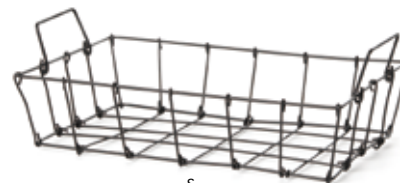

Grocery Basket M

グロッサリー バスケット M

IHA008M/Iron/India

¥1,800(4) W25×D23×H10cm

M

Market Basket

マーケット バスケット

IHA163/Iron/India

(M) ¥2,200(3) W27.5×D20×H18.5cm

(L) ¥2,800(3) W35×D25×H16cm

L

S

Desk Basket

デスク バスケット

IHA174/Iron/India

(S) ¥2,000(4) W27.5×D20×H5.5cm

(M) ¥2,500(3) W38×D28×H7cm

M