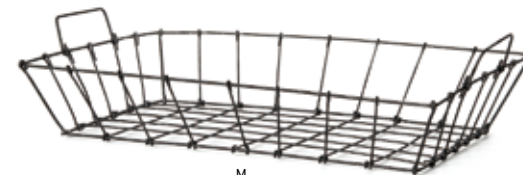

IHA008M/Iron/India

¥1,800(4) W25×D23×H10cm

M

Market Basket

マーケット バスケット

IHA163/Iron/India

(M) ¥2,200(3) W27.5×D20×H18.5cm

(L) ¥2,800(3) W35×D25×H16cm

L

S

Desk Basket

デスク バスケット

IHA174/Iron/India

(S) ¥2,000(4) W27.5×D20×H5.5cm

(M) ¥2,500(3) W38×D28×H7cm

M