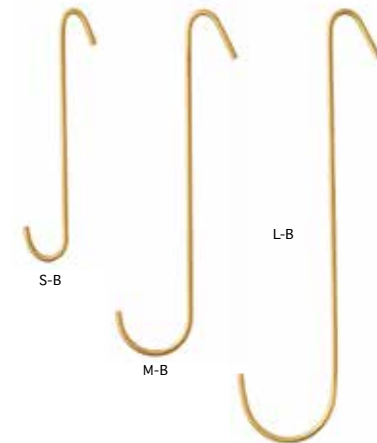

ブラスマグネットフック

IAB312/Brass/India
¥1,450(4) Ø3×D5cm

Brass J Hook

ブラス J フック

AB310/Brass/India

(S) ¥450(6) W4.5×D0.3×H8cm

(M) ¥500(6) W6.5×D0.3×H12.5cm

(L) ¥600(6) W7.5×D0.3×H15.5cm

Brass J Hook Long

ブラス J フックロング

IAB311/Brass/India

(S) ¥650(6) W3×D0.4×H16cm

(M) ¥800(6) W4.5×D0.4×H21.5cm

(L) ¥900(6) W6.5×D0.4×H27cm

Brass Soap Stand

ブラス ソープ スタンド

IAB401 / Brass / India
¥2,000(4) W11×D8×H2.5cm

Brass Wire Slender Basket

ブラス ワイヤー バスケット

IHB190 / Brass / India
¥3,250(2) W21×D6.5×H7cm

Brass Paper Stand

ブラス ペーパースタンド

IHP025 / Brass / India
¥1,800(4) W 9 × D 3.8 × H 6.5 cm