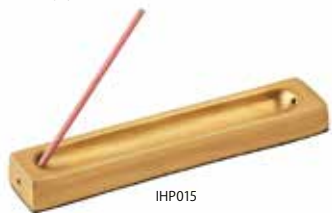

IHP015

Incense Stand

お香立て

Brass/India

IHP016 ¥2,300(2) Ø5.5×H1cm

IHP015 ¥2,700(2) W12×D2.2×H1cm